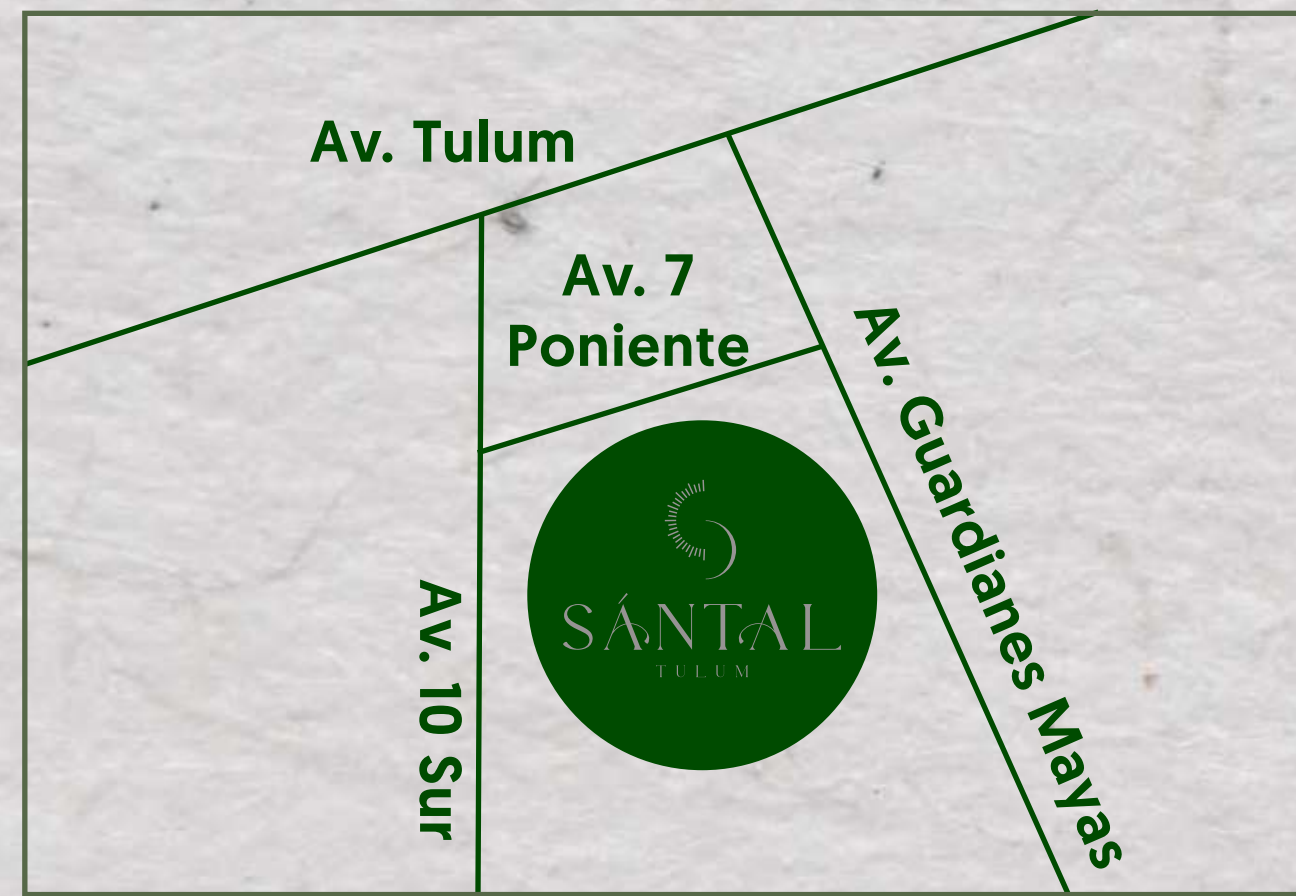

CONOCE SÁNTAL Y DÉJATE ENVOLVER POR LA MAGIA DE TULUM.

NUESTRA UBICACIÓN

Región 15, Manzana 50, Lote 1, **Tulum, Quintana Roo, México**

AMENIDADES

- ≡ Jungle Pool
- ≡ Sky pool
- ☞ Asoleadero
- ⊕ Zona de hamacas en agua