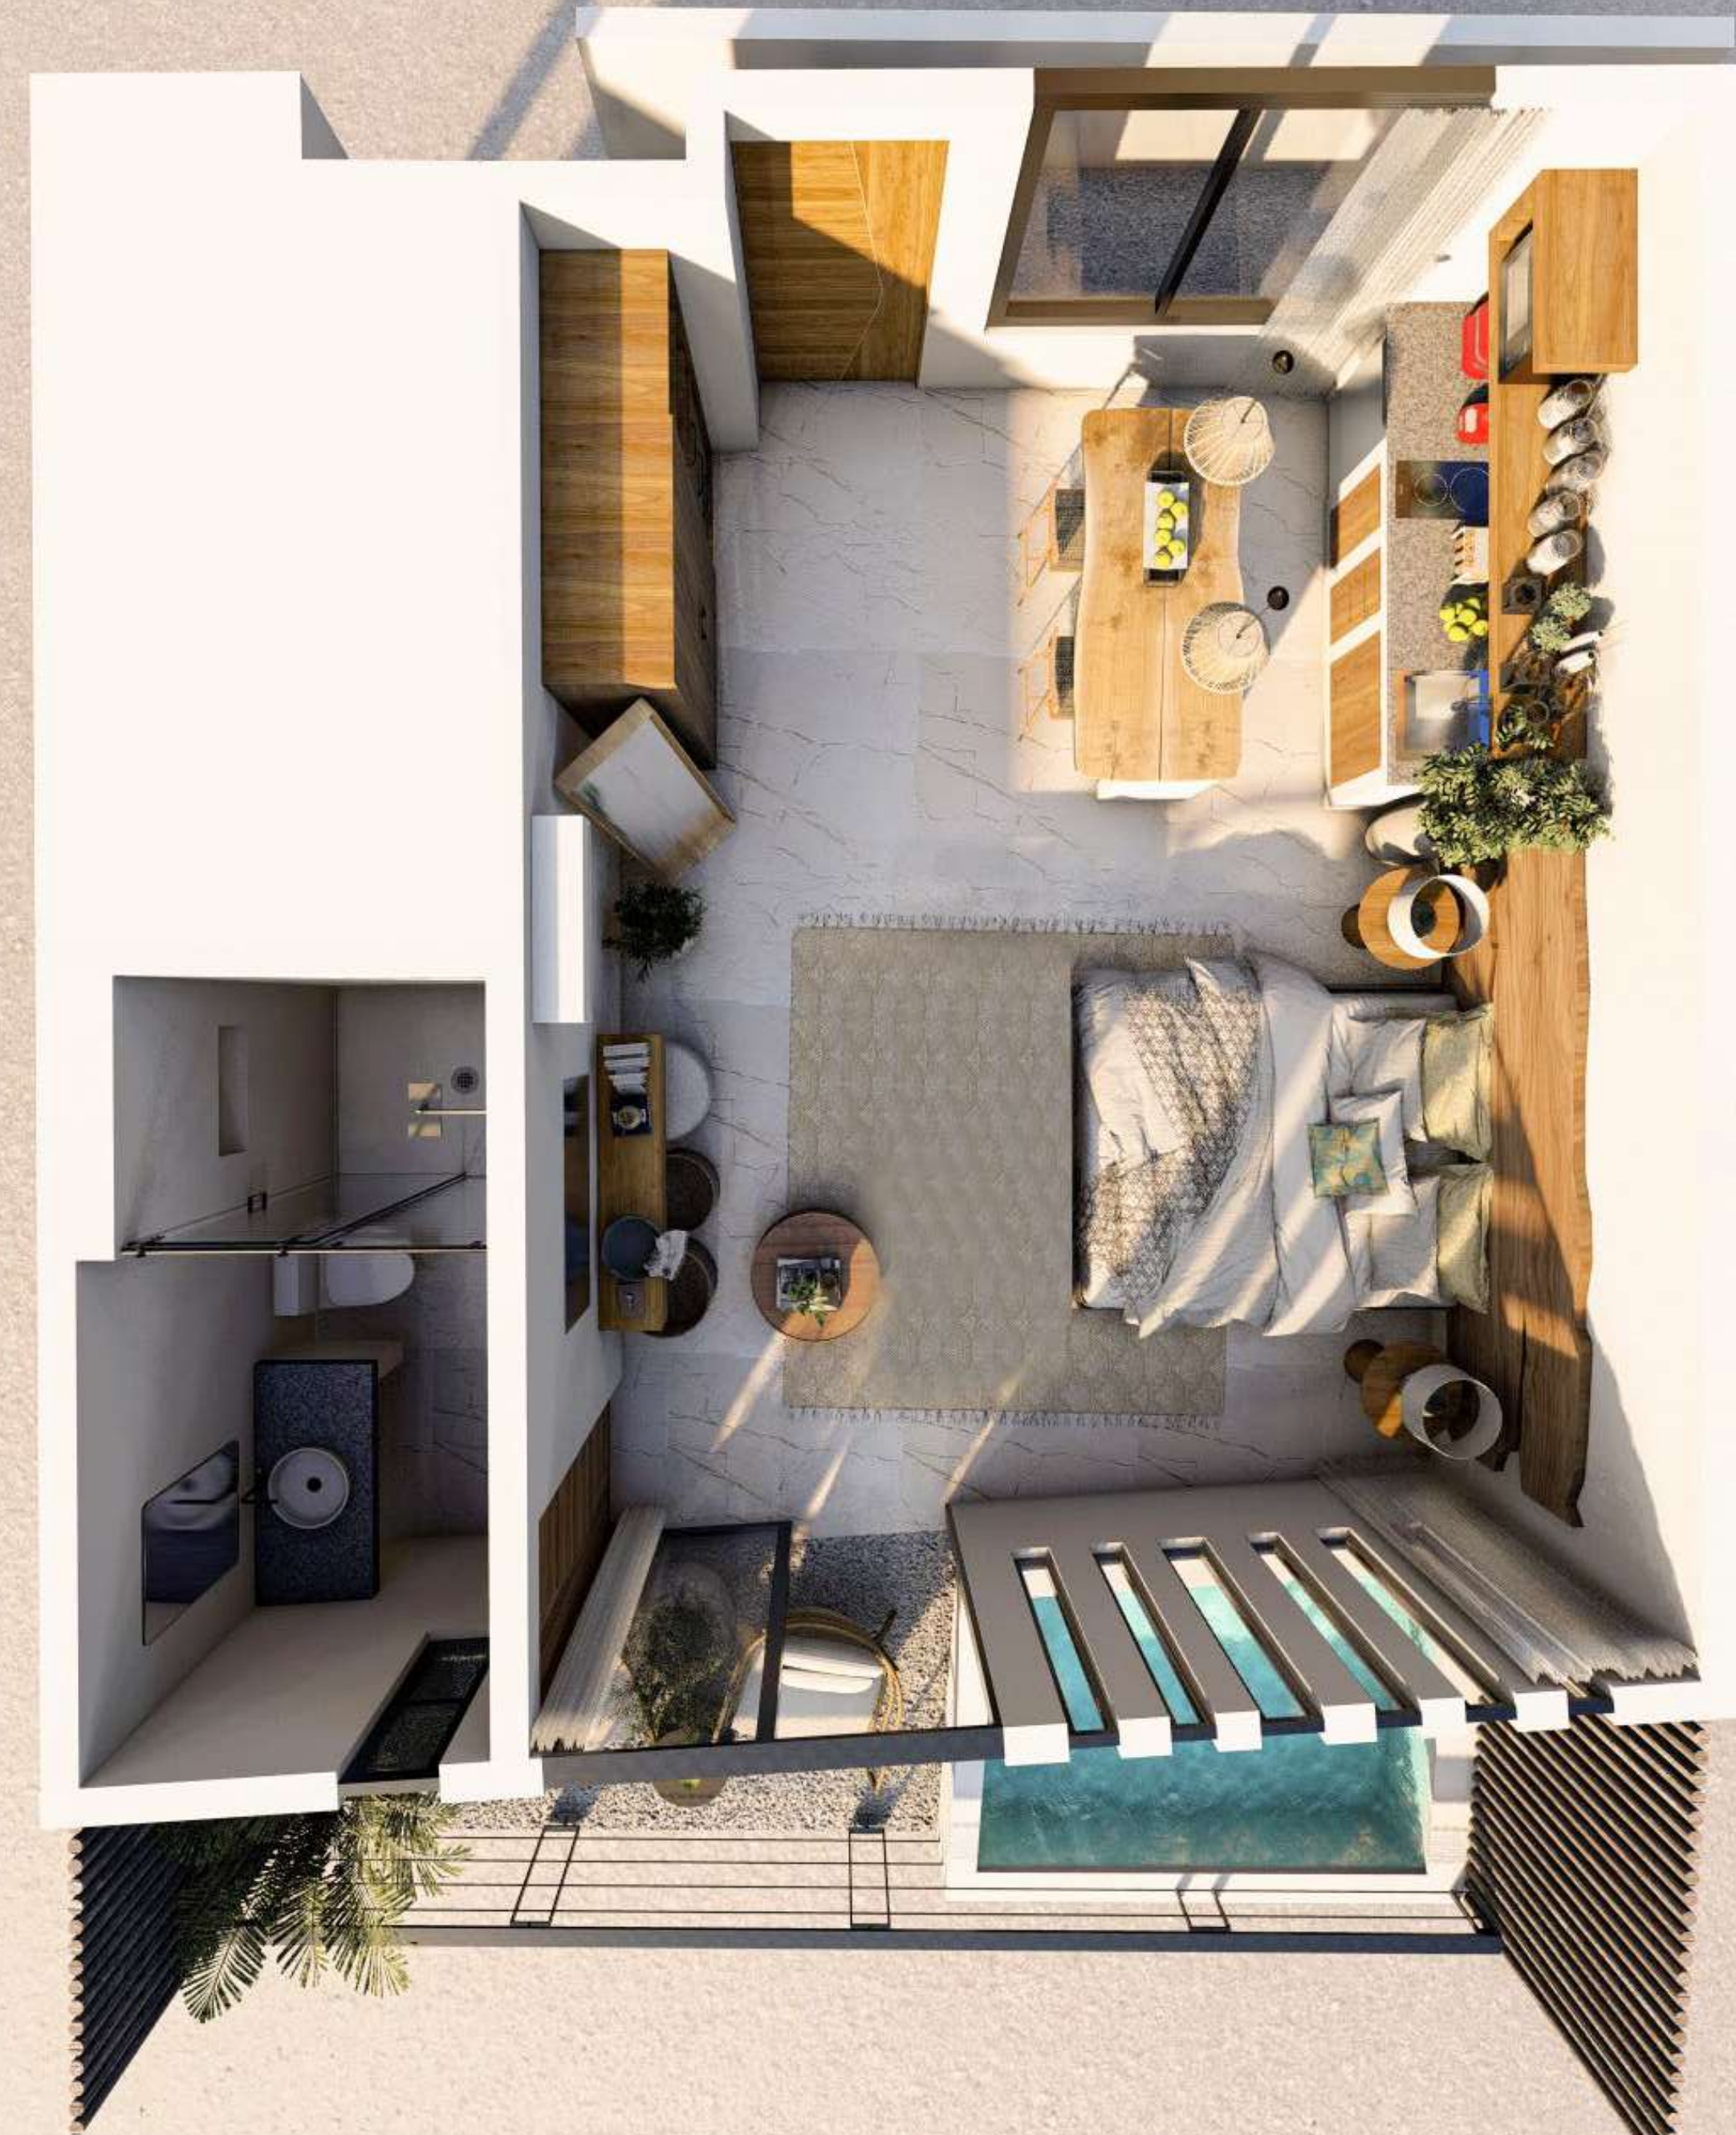

ESTUDIOS

2DO NIVEL

31 A 56 M²

Terraza

Pileta