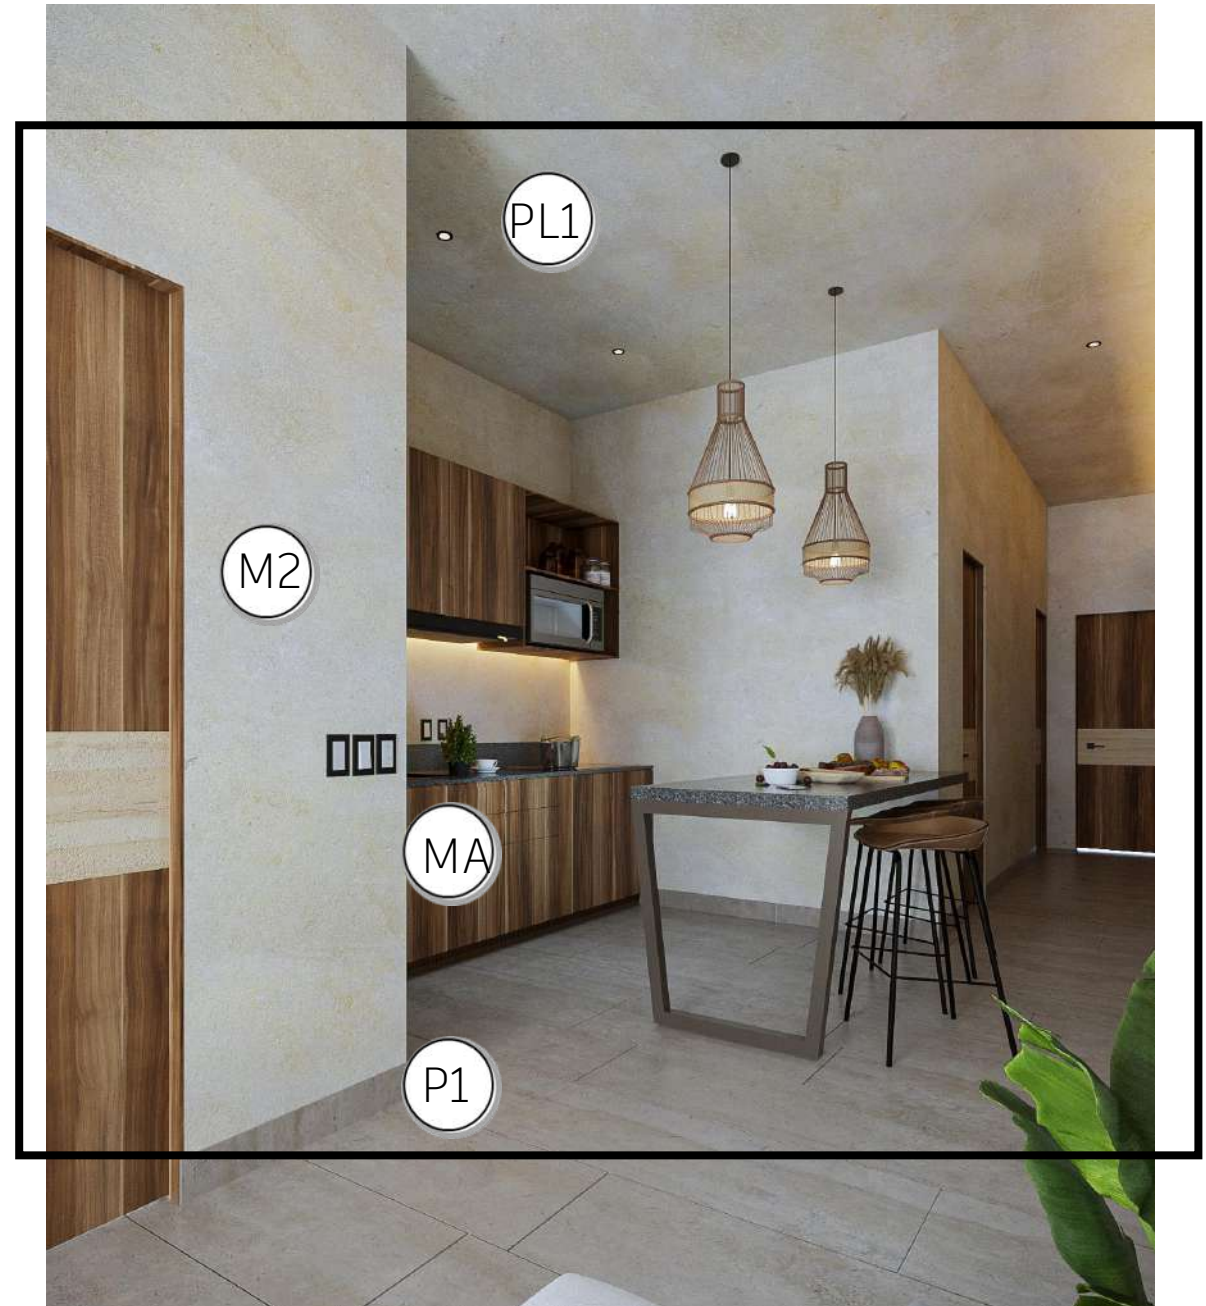

Ho'ol Balam

PALETA DE ACABADOS

M2.-Pasta Chukum
Natural

P1.-Marmol 40 X L.L
Travertino Fiorito
A la beta / cepillado.
Beige

PL1.-Pasta Chukum
Natural

MA.-Chapa de Tzalam